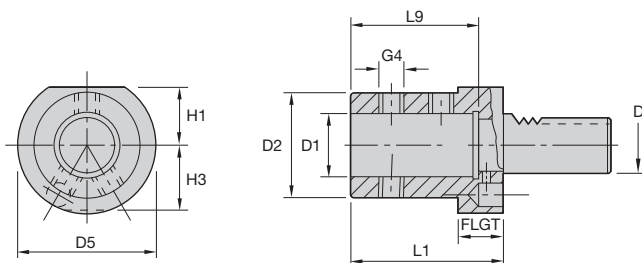

■ VDIフォームE1・ボーリングバー内部クーラント

型番	D	D1	D2	G4	D5	H1	H3	L1	L9	FLGT
VDIE1M2020	20.00	20.00	40.00	M10 X 1.0	50.00	25.00	23.00	67.00	54.00	18.00
VDIE1M2025	20.00	25.00	45.00	M12 X 1.0	50.00	25.00	23.00	71.00	59.00	18.00
VDIE1M3020	30.00	20.00	40.00	M10 X 1.0	68.00	28.00	30.00	67.00	54.00	22.00
VDIE1M3025	30.00	25.00	45.00	M12 X 1.0	68.00	28.00	30.00	71.00	59.00	22.00
VDIE1M3032	30.00	32.00	52.00	M12 X 1.0	68.00	28.00	30.00	75.00	63.00	22.00
VDIE1M3040	30.00	40.00	60.00	M16 X 1.0	68.00	28.00	30.00	85.00	75.00	22.00
VDIE1M4020	40.00	20.00	40.00	M10 X 1.0	83.00	32.50	41.50	67.00	55.00	22.00
VDIE1M4025	40.00	25.00	45.00	M12 X 1.0	83.00	32.50	41.50	75.00	59.00	22.00
VDIE1M4032	40.00	32.00	52.00	M12 X 1.0	83.00	32.50	41.50	75.00	63.00	22.00
VDIE1M4040	40.00	40.00	65.00	M16 X 1.0	83.00	32.50	41.50	90.00	73.00	22.00
VDIE1M5020	50.00	20.00	40.00	M10 X 1.0	98.00	35.00	49.00	67.00	54.00	30.00
VDIE1M5025	50.00	25.00	45.00	M12 X 1.0	98.00	35.00	49.00	80.00	59.00	30.00
VDIE1M5032	50.00	32.00	52.00	M12 X 1.0	98.00	35.00	49.00	80.00	63.00	30.00
VDIE1M5040	50.00	40.00	65.00	M16 X 1.0	98.00	35.00	49.00	90.00	75.00	30.00
VDIE1M5050	50.00	50.00	70.00	M16 X 1.0	98.00	35.00	49.00	100.00	83.00	30.00
VDIE1M6020	60.00	20.00	40.00	M10 X 1.0	123.00	42.50	61.50	66.00	54.00	30.00
VDIE1M6025	60.00	25.00	45.00	M12 X 1.0	123.00	42.50	61.50	71.00	59.00	30.00
VDIE1M6032	60.00	32.00	52.00	M12 X 1.0	123.00	42.50	61.50	75.00	63.00	30.00
VDIE1M6040	60.00	40.00	60.00	M16 X 1.0	123.00	42.50	61.50	85.00	73.00	30.00
VDIE1M6050	60.00	50.00	70.00	M16 X 1.0	123.00	42.50	61.50	95.00	83.00	30.00