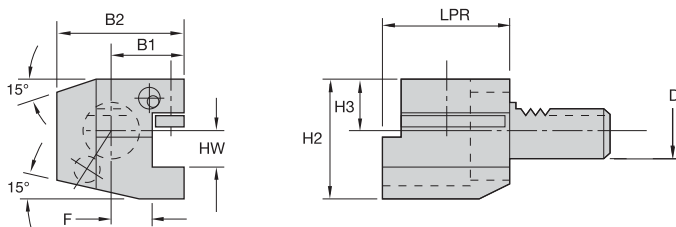

■ VDIフォームC1・スクエア右勝手

型番	D	B2	B1	F	HW	H2	H3	LPR
VDIC1M201650	20.00	65.00	40.00	26.00	16.00	55.00	30.00	50.00
VDIC1M201655	20.00	52.00	27.00	13.00	16.00	55.00	30.00	55.00
VDIC1M302070	30.00	70.00	36.00	17.00	20.00	70.00	38.00	70.00
VDIC1M402585	40.00	85.00	42.50	21.00	25.00	80.50	48.00	85.00
VDIC1M5032100	50.00	100.00	50.00	26.00	32.00	95.00	60.00	100.00
VDIC1M6032125	60.00	125.00	62.50	33.00	32.00	105.00	62.50	125.00