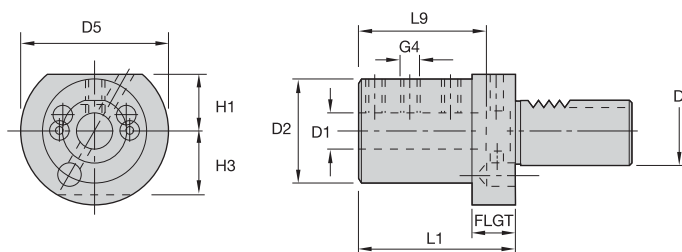

■ VDIフォームE2・ボーリングバーデュアルクーラント

型番	D	D1	D2	G4	D5	H1	H3	L1	L9	FLGT
VDIE2M2010	20.00	10.00	40.00	M6	50.00	25.00	23.00	50.00	41.00	18.00
VDIE2M2012	20.00	12.00	40.00	M8	50.00	25.00	23.00	50.00	41.00	18.00
VDIE2M2016	20.00	16.00	40.00	M8	50.00	25.00	23.00	50.00	41.00	18.00
VDIE2M2020	20.00	20.00	50.00	M8	50.00	25.00	23.00	50.00	41.00	18.00
VDIE2M2025	20.00	25.00	50.00	M8	50.00	25.00	23.00	60.00	51.00	18.00
VDIE2M208	20.00	8.00	40.00	M6	50.00	25.00	23.00	50.00	41.00	18.00
VDIE2M3010	30.00	10.00	55.00	M6	68.00	28.00	30.00	60.00	52.00	22.00
VDIE2M3012	30.00	12.00	55.00	M8	68.00	28.00	30.00	60.00	52.00	22.00
VDIE2M3016	30.00	16.00	55.00	M8	68.00	28.00	30.00	60.00	52.00	22.00
VDIE2M3020	30.00	20.00	55.00	M8	68.00	28.00	30.00	60.00	52.00	22.00
VDIE2M3025	30.00	25.00	55.00	M8	68.00	28.00	30.00	60.00	52.00	22.00
VDIE2M3032	30.00	32.00	68.00	M8	50.00	28.00	30.00	75.00	62.00	—
VDIE2M308	30.00	8.00	55.00	M6	68.00	28.00	30.00	60.00	52.00	22.00
VDIE2M4010	40.00	10.00	55.00	M8	83.00	32.50	41.50	75.00	62.00	22.00
VDIE2M4012	40.00	12.00	55.00	M8	83.00	32.50	41.50	75.00	62.00	22.00
VDIE2M4016	40.00	16.00	55.00	M10	83.00	32.50	41.50	75.00	62.00	22.00
VDIE2M4020	40.00	20.00	55.00	M10	83.00	32.50	41.50	75.00	62.00	22.00
VDIE2M4025	40.00	25.00	55.00	M10	83.00	32.50	41.50	75.00	62.00	22.00
VDIE2M4032	40.00	32.00	83.00	M10	83.00	32.50	41.50	75.00	62.00	22.00
VDIE2M4040	40.00	40.00	83.00	M10	83.00	32.50	41.50	90.00	77.00	22.00
VDIE2M408	40.00	8.00	55.00	M8	83.00	32.50	41.50	75.00	62.00	22.00
VDIE2M5010	50.00	10.00	55.00	M6	98.00	35.00	49.00	75.00	61.00	30.00
VDIE2M5012	50.00	12.00	55.00	M8	98.00	35.00	49.00	75.00	61.00	30.00
VDIE2M5016	50.00	16.00	68.00	M10	98.00	35.00	49.00	90.00	78.00	30.00
VDIE2M5020	50.00	20.00	68.00	M12	98.00	35.00	49.00	90.00	78.00	30.00
VDIE2M5025	50.00	25.00	68.00	M12	98.00	35.00	49.00	90.00	78.00	30.00
VDIE2M5032	50.00	32.00	68.00	M12	98.00	35.00	49.00	90.00	78.00	30.00
VDIE2M5040	50.00	40.00	98.00	M12	98.00	35.00	49.00	90.00	78.00	—
VDIE2M5050	50.00	50.00	98.00	M12	98.00	35.00	49.00	100.00	86.00	—
VDIE2M508	50.00	8.00	55.00	M6	98.00	35.00	49.00	80.00	61.00	30.00
VDIE2M6010	60.00	10.00	68.00	M8	123.00	42.50	61.50	90.00	76.00	30.00
VDIE2M6012	60.00	12.00	68.00	M8	123.00	42.50	61.50	90.00	76.00	30.00
VDIE2M6016	60.00	16.00	68.00	M10	123.00	42.50	61.50	90.00	76.00	30.00
VDIE2M6020	60.00	20.00	68.00	M12	123.00	42.50	61.50	90.00	76.00	30.00
VDIE2M6025	60.00	25.00	68.00	M12	123.00	42.50	61.50	90.00	76.00	30.00
VDIE2M6032	60.00	32.00	68.00	M12	123.00	42.50	61.50	90.00	76.00	30.00
VDIE2M6040	60.00	40.00	98.00	M12	123.00	42.50	61.50	90.00	76.00	30.00
VDIE2M6050	60.00	50.00	98.00	M12	123.00	42.50	61.50	100.00	86.00	30.00