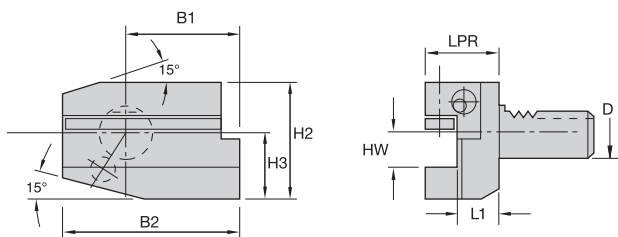

■ VDIフォームB5・右勝手ロング

型番	D	B2	B1	HW	H2	H3	L1	LPR
VDIB5M201630	20.00	75.00	50.00	16.00	55.00	30.00	16.00	30.00
VDIB5M201640	20.00	75.00	50.00	16.00	55.00	30.00	26.00	40.00
VDIB5M302040	30.00	100.00	65.00	20.00	66.00	38.00	22.00	40.00
VDIB5M402044	40.00	118.00	75.50	20.00	80.50	48.00	22.00	44.00
VDIB5M402544	40.00	118.00	75.50	25.00	80.50	48.00	22.00	44.00
VDIB5M503255	50.00	130.00	80.00	32.00	95.00	60.00	30.00	55.00
VDIB5M603260	60.00	145.00	82.50	32.00	105.00	62.50	30.00	60.00