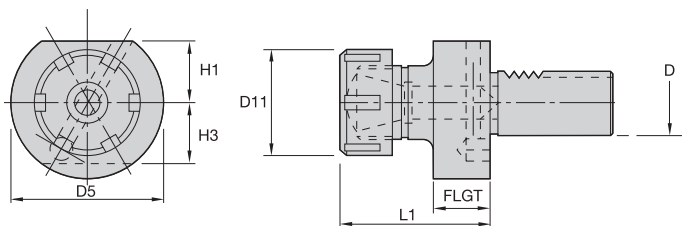

■ VDIフォームE4・コレットチャック・ER

型番	D	D5	D11	H1	H3	FLGT	L1
VDIE4M1616	16.00	40.00	32.00	18.00	20.00	13.00	36.00
VDIE4M2016	20.00	50.00	32.00	25.00	23.00	18.00	42.00
VDIE4M2025	20.00	68.00	42.00	25.00	23.00	18.00	50.00
VDIE4M3025	30.00	68.00	42.00	28.00	30.00	22.00	57.00
VDIE4M3032	30.00	68.00	50.00	28.00	30.00	22.00	62.00
VDIE4M3040	30.00	83.00	63.00	28.00	30.00	22.00	70.00
VDIE4M4025	40.00	83.00	42.00	32.50	41.50	22.00	57.00
VDIE4M4032	40.00	83.00	50.00	32.50	41.50	22.00	62.00
VDIE4M4040	40.00	83.00	63.00	32.50	41.50	22.00	75.00
VDIE4M5040	50.00	98.00	63.00	35.00	49.00	30.00	75.00
VDIE4M6040	60.00	123.00	63.00	42.50	61.50	30.00	75.00