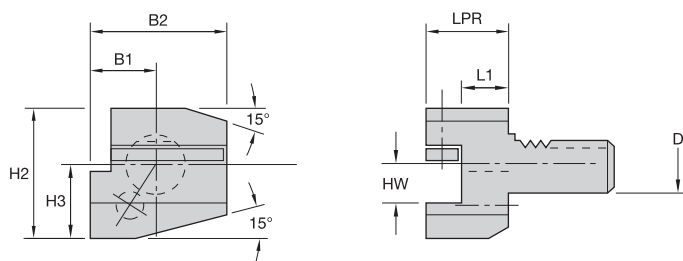

■ VDIフォームB2・左勝手ショート

型番	D	B2	B1	HW	H2	H3	L1	LPR
VDIB2M161224	16.00	42.00	23.00	12.00	42.00	22.00	13.00	24.000
VDIB2M161234	16.00	42.00	23.00	12.00	42.00	22.00	23.00	34.000
VDIB2M201630	20.00	55.00	30.00	16.00	55.00	30.00	16.00	30.000
VDIB2M201640	20.00	55.00	30.00	16.00	55.00	30.00	26.00	40.000
VDIB2M251630	25.00	55.00	30.00	16.00	55.00	30.00	16.00	30.000
VDIB2M302040	30.00	70.00	35.00	20.00	66.00	38.00	22.00	40.000
VDIB2M302060	30.00	70.00	35.00	20.00	66.00	38.00	42.00	60.000
VDIB2M402544	40.00	85.00	42.50	25.00	80.50	48.00	22.00	44.000
VDIB2M503255	50.00	100.00	50.00	32.00	95.00	60.00	30.00	55.000
VDIB2M603260	60.00	125.00	62.50	32.00	105.00	62.50	30.00	60.000