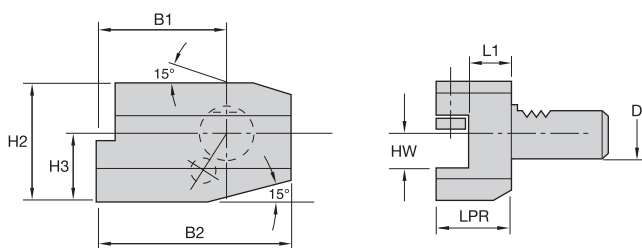

■ VDIフォームB6・左勝手ロング

型番	D	B2	B1	HW	H2	H3	L1	LPR
VDIB6M201630	20.00	75.00	50.00	16.00	55.00	30.00	16.00	30.00
VDIB6M201640	20.00	75.00	50.00	16.00	55.00	30.00	26.00	40.00
VDIB6M302040	30.00	100.00	65.00	20.00	66.00	38.00	22.00	40.00
VDIB6M402044	40.00	118.00	75.50	20.00	80.50	48.00	22.00	44.00
VDIB6M402544	40.00	118.00	75.50	25.00	80.50	48.00	22.00	44.00
VDIB6M503255	50.00	130.00	80.00	32.00	95.00	60.00	30.00	55.00
VDIB6M603260	60.00	145.00	82.50	32.00	105.00	62.50	30.00	60.00