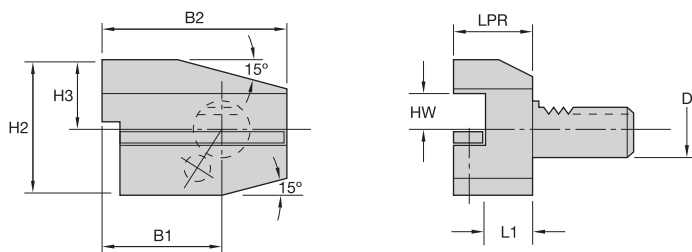

■ VDIフォームB8・左勝手ロング反転

型番	D	B2	B1	HW	H2	H3	L1	LPR
VDIB8M201630	20.00	75.00	50.00	16.00	55.00	30.00	16.00	30.00
VDIB8M201640	20.00	75.00	50.00	16.00	55.00	30.00	26.00	40.00
VDIB8M302040	30.00	100.00	65.00	20.00	73.00	38.00	22.00	40.00
VDIB8M402044	40.00	118.00	75.50	20.00	80.50	48.00	22.00	44.00
VDIB8M402544	40.00	118.00	75.50	25.00	80.50	48.00	22.00	44.00
VDIB8M503255	50.00	130.00	80.00	32.00	110.00	60.00	30.00	55.00
VDIB8M603260	60.00	145.00	82.50	32.00	125.00	62.50	30.00	60.00