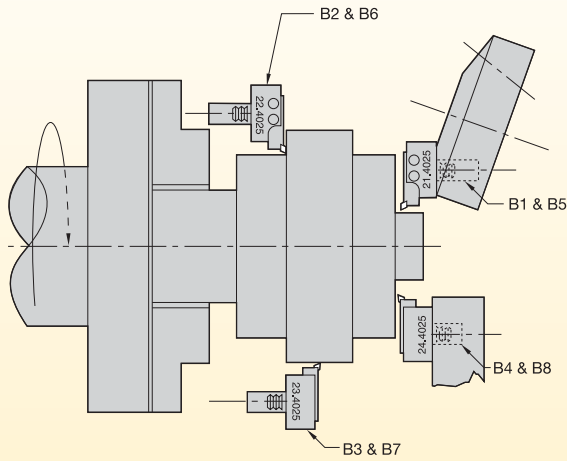

工具選択の手引き

左勝手（時計回り）のスピンドル回転