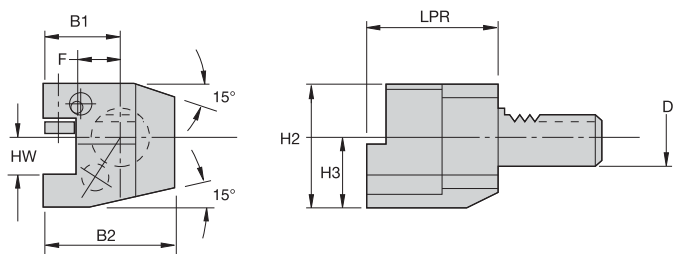

■ VDIフォームC2・スクエア左勝手

型番	D	B2	B1	F	HW	H2	H3	LPR
VDIC2M201650	20.00	65.00	40.00	26.00	16.00	55.00	30.00	50.00
VDIC2M201655	20.00	65.00	40.00	26.00	16.00	55.00	30.00	55.00
VDIC2M302070	30.00	76.00	41.00	23.00	20.00	66.00	38.00	70.00
VDIC2M402585	40.00	90.00	47.50	25.50	25.00	80.50	48.00	85.00
VDIC2M5032100	50.00	105.00	55.00	30.50	32.00	95.00	60.00	100.00
VDIC2M6032125	60.00	125.00	62.50	33.00	32.00	105.00	62.50	125.00