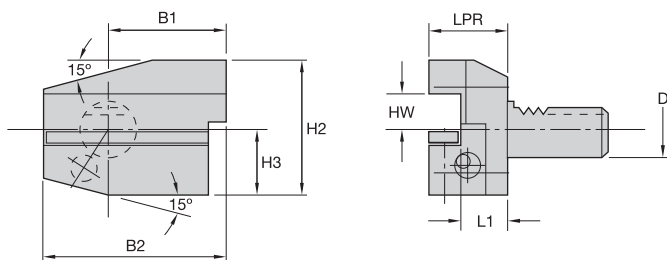

■ VDIフォームB7・右勝手ロング反転

型番	D	B2	B1	HW	H2	H3	L1	LPR
VDIB7M201630	20.00	75.00	50.00	16.00	55.00	30.00	16.00	30.00
VDIB7M201640	20.00	75.00	50.00	16.00	55.00	30.00	26.00	40.00
VDIB7M302040	30.00	100.00	65.00	20.00	73.00	38.00	22.00	40.00
VDIB7M402044	40.00	118.00	75.50	20.00	80.50	48.00	22.00	44.00
VDIB7M402544	40.00	118.00	75.50	25.00	80.50	48.00	22.00	44.00
VDIB7M503255	50.00	130.00	80.00	32.00	110.00	60.00	30.00	55.00
VDIB7M603260	60.00	145.00	82.50	32.00	125.00	62.50	30.00	60.00