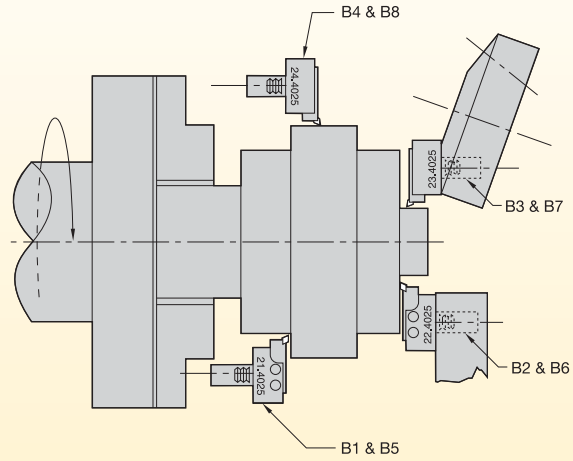

右勝手（反時計回り）のスピンドル回転