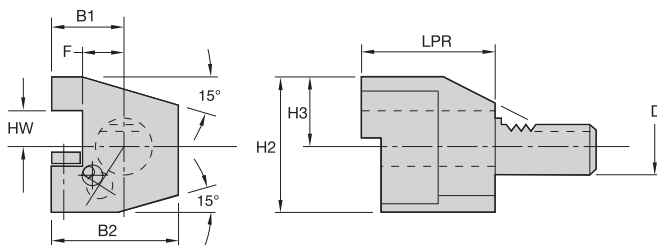

■ VDIフォームC4・スクエア左勝手反転

型番	D	B2	B1	F	HW	H2	H3	LPR
VDIC4M201650	20.00	65.00	40.00	26.00	16.00	55.00	30.00	50.00
VDIC4M201655	20.00	65.00	40.00	26.00	16.00	55.00	30.00	55.00
VDIC4M302070	30.00	76.00	41.00	23.00	20.00	73.00	38.00	70.00
VDIC4M402585	40.00	90.00	47.50	25.50	25.00	90.50	48.00	85.00
VDIC4M5032100	50.00	105.00	55.00	30.50	32.00	110.00	60.00	100.00
VDIC4M6032125	60.00	125.00	62.50	33.00	32.00	125.00	62.50	125.00