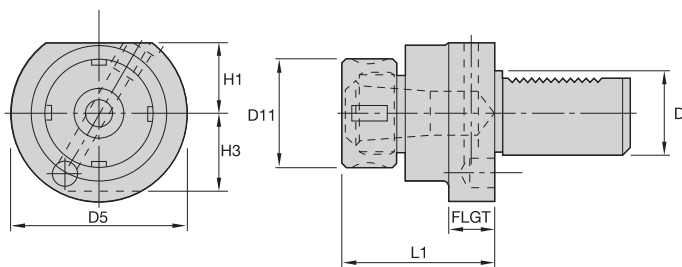

■ VDIフォームE3・コレットチャック・DIN 6388

型番	D	D5	D11	H1	H3	FLGT	L1
VDIE3M2016	20.00	50.00	43.00	25.00	23.00	18.00	57.00
VDIE3M2020	20.00	50.00	50.00	25.00	23.00	18.00	62.00
VDIE3M3025	30.00	68.00	60.00	28.00	30.00	22.00	75.00
VDIE3M4025	40.00	83.00	60.00	32.50	41.50	22.00	75.00
VDIE3M4032	40.00	83.00	72.00	32.50	41.50	22.00	90.00
VDIE3M5025	50.00	98.00	60.00	35.00	49.00	30.00	75.00
VDIE3M5032	50.00	98.00	72.00	35.00	49.00	30.00	90.00
VDIE3M6032	60.00	123.00	72.00	42.50	61.50	30.00	90.00