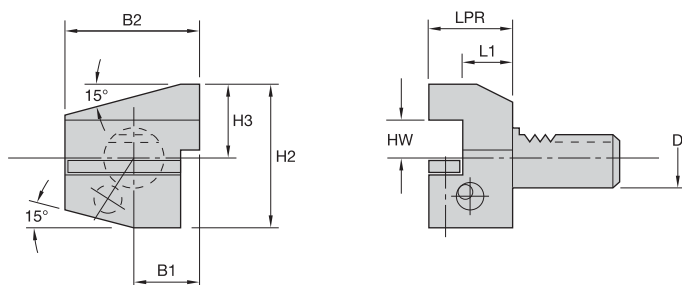

■ VDIフォームB3・右勝手ショート反転

型番	D	B2	B1	HW	H2	H3	L1	LPR
VDIB3M161224	16.00	42.00	23.00	12.00	42.00	22.00	13.00	24.000
VDIB3M161234	16.00	42.00	23.00	12.00	42.00	22.00	23.00	34.000
VDIB3M201630	20.00	55.00	30.00	16.00	55.00	30.00	16.00	30.000
VDIB3M201640	20.00	55.00	30.00	16.00	55.00	30.00	26.00	40.000
VDIB3M251630	25.00	55.00	30.00	16.00	55.00	30.00	16.00	30.000
VDIB3M302040	30.00	70.00	35.00	20.00	73.00	38.00	22.00	40.000
VDIB3M302060	30.00	70.00	35.00	20.00	73.00	38.00	42.00	60.000
VDIB3M402544	40.00	85.00	42.50	25.00	90.50	48.00	22.00	44.000
VDIB3M503255	50.00	100.00	50.00	32.00	110.00	60.00	30.00	55.000
VDIB3M603260	60.00	125.00	62.50	32.00	125.00	62.50	30.00	60.000