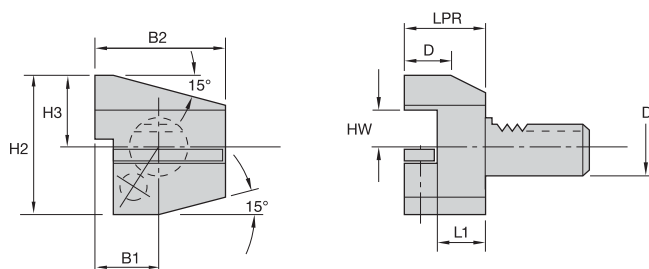

■ VDIフォームB4・左勝手ショート反転

型番	D	B2	B1	HW	H2	H3	L1	LPR
VDIB4M161224	16.00	42.00	23.00	12.00	42.00	22.00	13.00	24.000
VDIB4M161234	16.00	42.00	23.00	12.00	42.00	22.00	23.00	34.000
VDIB4M201630	20.00	55.00	30.00	16.00	55.00	30.00	16.00	30.000
VDIB4M201640	20.00	55.00	30.00	16.00	55.00	30.00	26.00	40.000
VDIB4M251630	25.00	55.00	30.00	16.00	55.00	30.00	16.00	30.000
VDIB4M302040	30.00	70.00	35.00	20.00	73.00	38.00	22.00	40.000
VDIB4M302060	30.00	70.00	35.00	20.00	73.00	38.00	42.00	60.000
VDIB4M402544	40.00	85.00	42.50	25.00	90.50	48.00	22.00	44.000
VDIB4M503255	50.00	100.00	50.00	32.00	110.00	60.00	30.00	55.000
VDIB4M603260	60.00	125.00	62.50	32.00	125.00	62.50	30.00	60.000