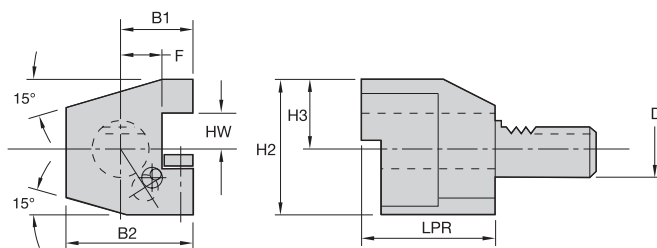

■ VDIフォームC3・スクエア右勝手反転

型番	D	B2	B1	F	HW	H2	H3	LPR
VDIC3M201650	20.00	65.00	40.00	26.00	16.00	55.00	30.00	50.00
VDIC3M201655	20.00	52.00	27.00	13.00	16.00	55.00	30.00	55.00
VDIC3M302070	30.00	70.00	35.00	17.00	20.00	73.00	38.00	70.00
VDIC3M402585	40.00	85.00	42.50	21.00	25.00	90.50	48.00	85.00
VDIC3M5032100	50.00	100.00	50.00	26.00	32.00	110.00	60.00	100.00
VDIC3M6032125	60.00	125.00	62.50	33.00	32.00	125.00	62.50	125.00